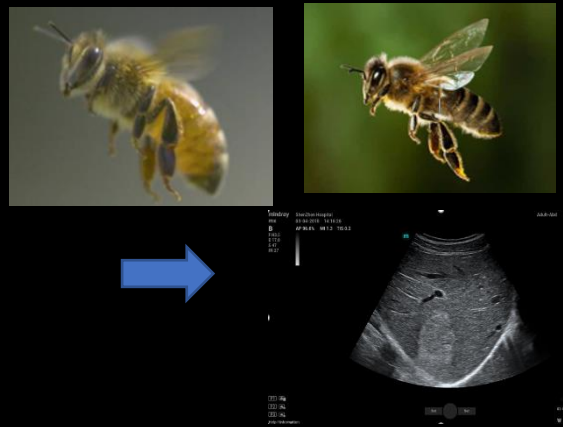

Compact and full with features

Brand New M Family
It's time for a change.

- Visualizzazione estremamente rapida e accurata del movimento anatomico e vascolare.
- Gestione a "Zone" senza fuochi fisici.
- Ridotto l'artefatto da movimento dei tessuti.
- Frame rate eccezionale, in tutte le modalità di lavoro.

Curato nei particolari e nei materiali di costruzione

Solo 3Kg con batterie

44mm spessore corpo macchina

Ampio Touch Screen

Carrello ergonomico e robusto.

Presenza di multiconnettore.

Nuova Famiglia M-Serie